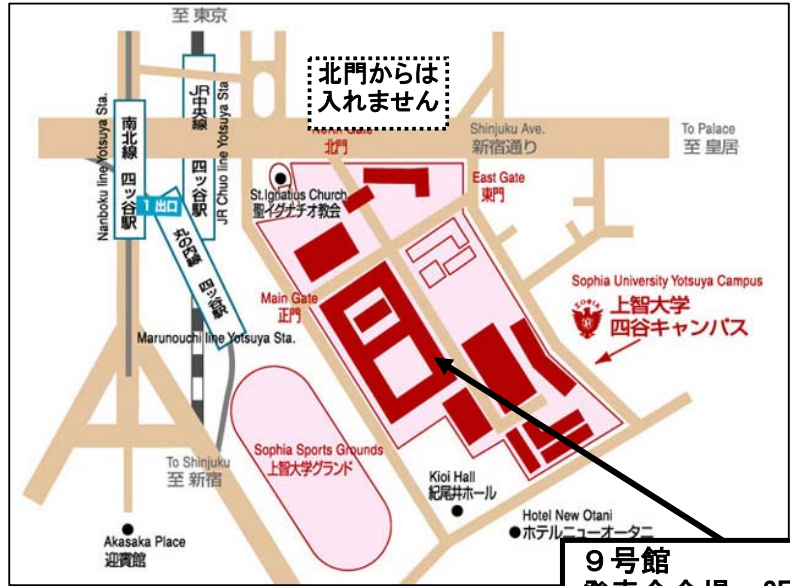

上智大学（四谷キャンパス）マップ

〒102-8554
東京都千代田区紀尾井町7-1

JR中央線、東京メトロ丸ノ内線・南北線
「四ッ谷駅」麹町口・赤坂口から徒歩5分

※キャンパス内には駐車場がありませんので、周辺の有料駐車場をご利用ください。有料駐車場についての情報をご希望の場合は、事務局までご連絡下さい。

※会場の詳細は、当日の会場案内板や掲示にて確認下さい。

※当日は麹町口に近い北門は閉まっていますので、正門からお入り下さい。

9号館
発表会会場：2F・3F
受付：3F

〒102-8554
東京都千代田区紀尾井町7-1
Tel: 03 (3238) 3111
Fax: 03 (3238) 3885
http://www.sophia.ac.jp/

JR中央線・東京メトロ丸ノ内線・南北線 四ッ谷駅下車 徒歩3分

正門