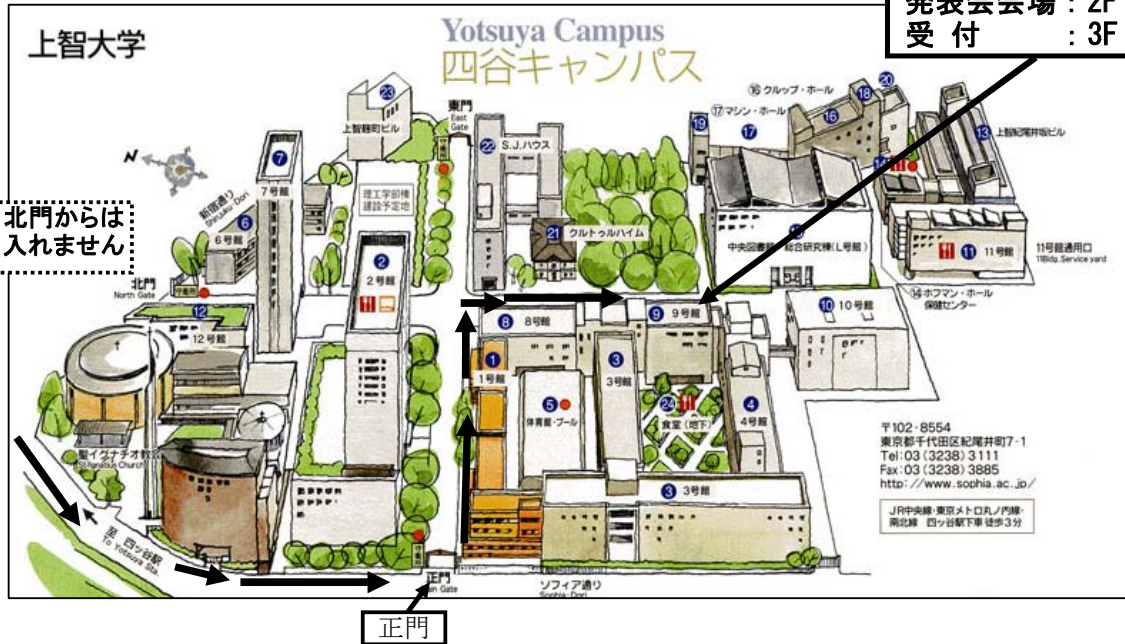

上智大学（四谷キャンパス）マップ

〒102-8554
東京都千代田区紀尾井町7-1

JR中央線、東京メトロ丸ノ内線・南北線
「四ッ谷駅」麹町口・赤坂口から徒歩5分

※キャンパス内には駐車場がありませんので、周辺の有料駐車場をご利用ください。有料駐車場についての情報をご希望の場合は、事務局までご連絡下さい。

※会場の詳細は、当日の会場案内板や掲示にて確認下さい。

※当日は麹町口に近い北門は閉まっていますので、正門からお入り下さい。

9号館
発表会会場：2F・3F
受付：3F

〒102-8554
東京都千代田区紀尾井町7-1
Tel: 03 (3238) 3111
Fax: 03 (3238) 3885
http://www.sophia.ac.jp/

JR中央線・東京メトロ丸ノ内線・南北線 四ッ谷駅下車 徒歩3分

正門