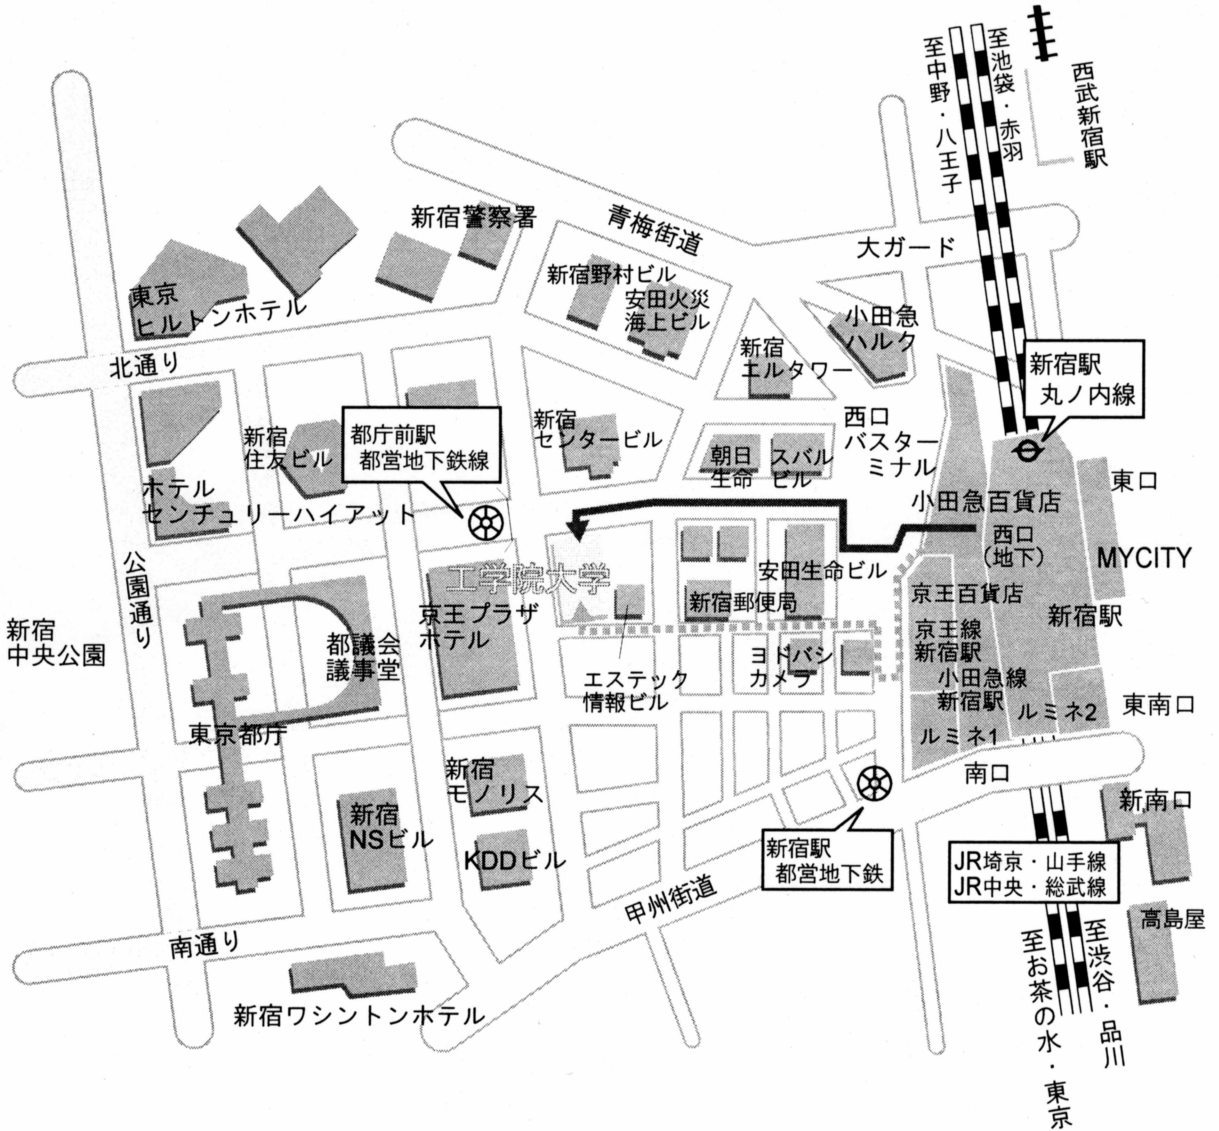

# 工学院大学への案内図

JR (山手線・中央線・埼京線)、京王線、小田急線、  
 地下鉄 (丸の内線・都営新宿線) 「新宿駅」下車西口より  
 徒歩5分  
 大江戸線 都庁前駅 直結

—— 地上ルート  
 ..... 地下ルート

電車をご利用される場合は、地下通路からお越し頂くのが便利です。